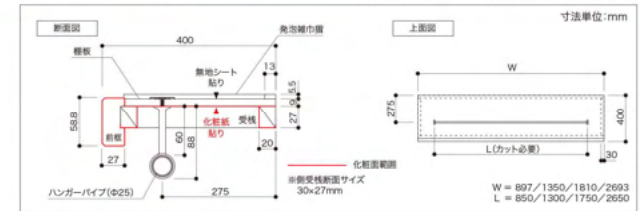

枕棚セット Cシリーズパイプ付

- 対応色: シェルホワイト
- 棚板構造: ベタ芯構造(MDF) ■棚板化粧: 表面のみ
- 前板: 集成材・LVL+特殊加工化粧紙
- 受枠: 集成材・LVL+特殊加工化粧紙 ■裏地: 免泡樹脂
- 付属品: ビスセット+ビスキャップ+ハンガーパイプ(φ25)

耐荷重の目安値

パーツ	条件	耐荷重の目安値
枕棚	幅2000mm以下	70kg (ハンガーパイプ 設置時)
	幅2001mm以上(束木+金具補強必要)	
パイプ	ブラケットピッチ1000mm以下	20kg

上記の数値は目安であり、保証値ではありません。パイプに物を取り下げる場合、棚板の上に載せる物の重さ合計して棚板の耐荷重の目安値をこえないようご注意ください。

枕棚セット Cシリーズパイプ付

カラー	奥行	幅	コード	品番	入数	設計価格
シェルホワイト EBコート仕様	400	897	11903001	MC-SLW3-HP-A	1セット	6,000円/セット
		1350	11903002	MC-SLW4-HP-A		8,000円/セット
		1810	11903003	MC-SLW6-HP-A		9,600円/セット
		2693	11903004	MC-SLW9-HP-A		14,400円/セット