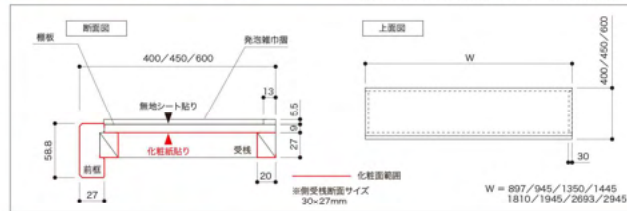

上記の数値は目安であり保証値ではありません。

中段セット Cシリーズ

カラー	奥行	幅	コード	品番	入数	設計価格
シナ	926	897	07003001	C-S3C-A	1セット	6,200円/セット
		988	07003002	C-M3C-A		6,600円/セット
		1350	07003003	C-S4C-A		9,100円/セット
		1500	07003004	C-M4C-A		9,800円/セット
		1800	07003005	C-S6C-A		10,300円/セット
		1980	07003006	C-M6C-A		11,100円/セット
		2967	07003007	C-M9C-A		17,200円/セット
シェルホワイト EBコート仕様	926	988	07033001	C-M3LW-A	1セット	6,600円/セット
		1500	07033002	C-M4LW-A		9,800円/セット
		1980	07033003	C-M6LW-A		11,100円/セット
		2967	07033004	C-M9LW-A		17,200円/セット
シルキーホワイト	926	897	07013001	C-S3SW-A	1セット	6,200円/セット
		988	07013002	C-M3SW-A		6,600円/セット
		1350	07013003	C-S4SW-A		9,100円/セット
		1500	07013004	C-M4SW-A		9,800円/セット
		1800	07013005	C-S6SW-A		10,300円/セット
		1980	07013006	C-M6SW-A		11,100円/セット
		2967	07013007	C-M9SW-A		17,200円/セット

枕棚セット Cシリーズ

- 対応色: シナ/シェルホワイト/シルキーホワイト
- 棚板構造: ベタ芯構造(MDF)
- 棚板化粧: 表面のみ
- 前板: 集成材・LVL+特殊加工化粧紙
- 受枠: 集成材・LVL+特殊加工化粧紙
- 付属品: 免泡樹脂
- 付属品: ビスセット+ビスキャップ

耐荷重の目安値

パーツ	条件	耐荷重の目安値
枕棚	幅2000mm以下	70kg
	幅2001mm以上(束木+金具補強必要)	

上記の数値は目安であり、保証値ではありません。

枕棚セット Cシリーズ

カラー	奥行	幅	コード	品番	入数	設計価格	
シナ	450	945	09103001	MC-MC3-A	1セット	5,000円/セット	
		1445	09103002	MC-MC4-A		6,400円/セット	
		1945	09103003	MC-MC6-A		7,800円/セット	
		2945	09103004	MC-MC9-A		12,000円/セット	
		897	09133001	MC-SLW3-A		1セット	4,700円/セット
		1350	09133002	MC-SLW4-A			6,000円/セット
		1810	09133003	MC-SLW6-A			7,300円/セット
シェルホワイト EBコート仕様	450	2693	09133004	MC-SLW9-A	1セット	11,000円/セット	
		945	09133101	MC-MLW3-A		5,000円/セット	
		1445	09133102	MC-MLW4-A		6,400円/セット	
		1945	09133103	MC-MLW6-A		7,800円/セット	
		2945	09133104	MC-MLW9-A		12,000円/セット	
		945	09133201	MC-MLW36-A		1セット	6,200円/セット
		1445	09133202	MC-MLW46-A			8,900円/セット
1945	09133203	MC-MLW66-A	10,700円/セット				
シルキーホワイト	450	2945	09133204	MC-MLW96-A	1セット	18,600円/セット	
		945	09113001	MC-MSW3-A		5,000円/セット	
		1445	09113002	MC-MSW4-A		6,400円/セット	
		1945	09113003	MC-MSW6-A		7,800円/セット	
		2945	09113004	MC-MSW9-A		12,000円/セット	