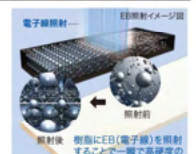

上記の数値は目安であり、保証値ではありません。パイプに物を取り下げる場合、棚板の上に載せる物の重さ合計して棚板の耐荷重の目安値をこえないようご注意ください。

枕棚セット Cシリーズパイプ付

カラー	奥行	幅	コード	品番	入数	設計価格
シェルホワイト EBコート仕様	400	897	11903001	MC-SLW3-HP-A	1セット	6,000円/セット
		1350	11903002	MC-SLW4-HP-A		8,000円/セット
		1810	11903003	MC-SLW6-HP-A		9,600円/セット
		2693	11903004	MC-SLW9-HP-A		14,400円/セット

共通製品特長

最も優れたコストパフォーマンス。

性能・意匠・施工だけでなく、コストパフォーマンスにも優れた使いやすい部材です。

化粧紙は安心の抗菌加工。

体にやさしい無機系抗菌剤を使用した抗菌加工を施しており、収納スペースの病原菌繁殖をおさめます。

長期使用にも耐えられるEBテクノロジを用いたEBコート仕様。(シェルホワイト対応)

EBコート仕様

汚れの目立つ白だからこそ、数ある加工選択の中から「汚れにくい」「傷つきにくい」「はがれにくい」をクリアする加工を採用しました。

- 汚れに強い!** 汚れをはじく 油性マジックが付着しても、ムラなくきれいに拭取れます。
- 傷に強い!** 傷が付きにくい 摩擦に強く、摩擦やキズがほとんど目立ちません。
- 接着剤に強い!** 跡が残らない 接着剤が付着しづらく、シート表面が剝がれません。

■表示価格に消費税・施工費は含まれておりません。