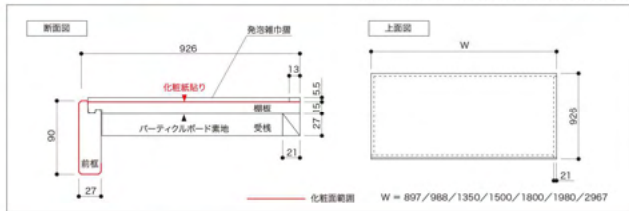

中段セット Cシリーズ

- 対応色: シナ/シェルホワイト/シルキーホワイト
- 棚板構造: ベタ芯構造(パーティクルボード)
- 棚板化粧: 表面のみ
- 前板: 集成材・LVL+特殊加工化粧紙
- 受枠: MDF+裏地+裏板市販: 免泡樹脂
- 付属品: ビスセット(ビス+ビスキャップ)+L型金具は含まれていません。 束<3mのみ

耐荷重の目安値

パーツ	条件	耐荷重の目安値
中段	幅2000mm以下	200kg
	幅2001mm以上(束補強必要)	

上記の数値は目安であり保証値ではありません。

中段セット Cシリーズ

カラー	奥行	幅	コード	品番	入数	設計価格
シナ	926	897	07003001	C-S3C-A	1セット	6,200円/セット
		988	07003002	C-M3C-A		6,600円/セット
		1350	07003003	C-S4C-A		9,100円/セット
		1500	07003004	C-M4C-A		9,800円/セット
		1800	07003005	C-S6C-A		10,300円/セット
		1980	07003006	C-M6C-A		11,100円/セット
		2967	07003007	C-M9C-A		17,200円/セット
シェルホワイト EBコート仕様	926	988	07033001	C-M3LW-A	1セット	6,600円/セット
		1500	07033002	C-M4LW-A		9,800円/セット
		1980	07033003	C-M6LW-A		11,100円/セット
		2967	07033004	C-M9LW-A		17,200円/セット
シルキーホワイト	926	897	07013001	C-S3SW-A	1セット	6,200円/セット
		988	07013002	C-M3SW-A		6,600円/セット
		1350	07013003	C-S4SW-A		9,100円/セット
		1500	07013004	C-M4SW-A		9,800円/セット
		1800	07013005	C-S6SW-A		10,300円/セット
		1980	07013006	C-M6SW-A		11,100円/セット
		2967	07013007	C-M9SW-A		17,200円/セット