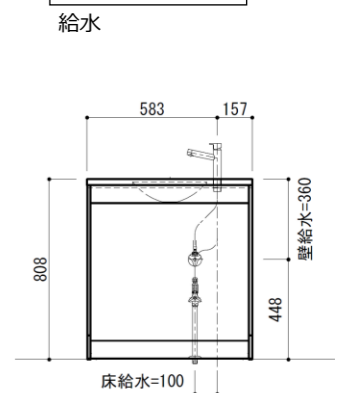

スマートサニタリー  
**AICA Smart Sanitary エントランスタイプ**

image  
 洗面カウンター：JW02 (ジュエルシルバー)  
 扉：YJ-2063K  
 壁面：セラールセレント CFN10242ZN  
 床：メラミンタイル BTM2600/BTM682/BTM10118

平面図

▲部：木口貼り

断面図 (正面)

正面図

キャビネット正面図

断面図 (正面)

施工には、十分に強度のある下地に適切な施工を行ってください。  
 止水栓は現地手配が必要です。

image  
 扉・洗面カウンター：YJY2051K  
 壁面：セラール FAN1718ZMN  
 床：メラミンタイル BTM2600  
 棚受ブラケット：KH-66SB  
 壁面カウンター：KNA2051TL14AH

平面図

▲部：木口貼り  
 KMB2AGW オボケル穴加工  
 φ238貫通穴 φ248深さ5