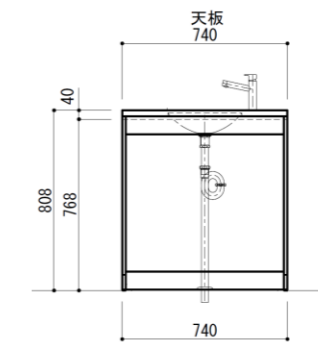

スマートサニタリー  
**AICA Smart Sanitary エントランスタイプ**

image  
 洗面カウンター：JW02 (ジュエルシルバー)  
 扉：YJ-2063K  
 壁面：セラールセレント CFN10242ZN  
 床：メラミンタイル BTM2600/BTM682/BTM10118

平面図

▲部：木口貼り

断面図 (正面)

正面図

キャビネット正面図

断面図 (正面)

施工には、十分に強度のある下地に適切な施工を行ってください。  
 止水栓は現地手配が必要です。

image  
 扉・洗面カウンター：YJY2051K  
 壁面：セラール FAN1718ZMN  
 床：メラミンタイル BTM2600  
 棚受ブラケット：KH-66SB  
 壁面カウンター：KNA2051TL14AH

平面図

▲部：木口貼り  
 KMB2AGW オボケル穴加工  
 φ238貫通穴 φ248深さ5