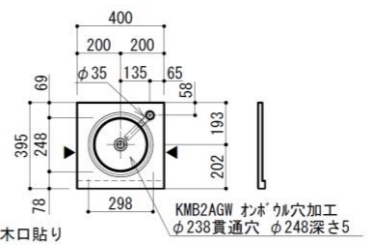

スマートサニタリー  
**AICA Smart Sanitary エントランスタイプ**

image  
 洗面カウンター：JW02 (ジュエルシルバー)  
 扉：YJ-2063K  
 壁面：セラールセレント CFN10242ZN  
 床：メラミンタイル BTM2600/BTM682/BTM10118

平面図

▲部：木口貼り

断面図 (正面)

正面図

キャビネット正面図

断面図 (正面)

施工には、十分に強度のある下地に適切な施工を行ってください。  
 止水栓は現地手配が必要です。

image  
 扉・洗面カウンター：YJY2051K  
 壁面：セラール FAN1718ZMN  
 床：メラミンタイル BTM2600  
 棚受ブラケット：KH-66SB  
 壁面カウンター：KNA2051TL14AH

平面図

▲部：木口貼り  
 KMB2AGW オボケル穴加工  
 φ238貫通穴 φ248深さ5