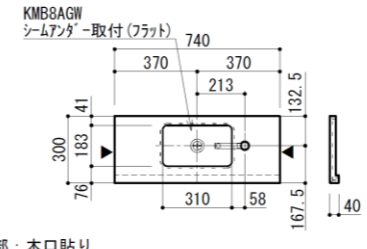

スマートサニタリー  
**AICA Smart Sanitary エントランスタイプ**

image  
 洗面カウンター：JW02 (ジュエルシルバー)  
 扉：YJ-2063K  
 壁面：セラールセレント CFN10242ZN  
 床：メラミンタイル BTM2600/BTM682/BTM10118

平面図

▲部：木口貼り

断面図 (正面)

正面図

キャビネット正面図

断面図 (正面)

施工には、十分に強度のある下地に適切な施工を行ってください。  
 止水栓は現地手配が必要です。

image  
 扉・洗面カウンター：YJY2051K  
 壁面：セラール FAN1718ZMN  
 床：メラミンタイル BTM2600  
 棚受ブラケット：KH-66SB  
 壁面カウンター：KNA2051TL14AH

平面図

▲部：木口貼り  
 KMB2AGW オボケル穴加工  
 φ238貫通穴 φ248深さ5