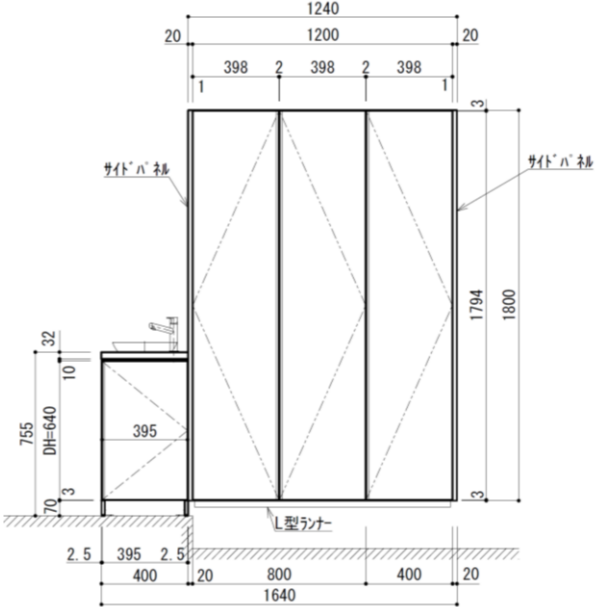

スマートサニタリー  
**AICA Smart Sanitary エントランスタイプ**

image  
 洗面カウンター：JW02 (ジュエルシルバー)  
 扉：YJ-2063K  
 壁面：セラールセレント CFN10242ZN  
 床：メラミンタイル BTM2600/BTM682/BTM10118

平面図

▲部：木口貼り

断面図 (正面)

正面図

キャビネット正面図

断面図 (正面)

施工には、十分に強度のある下地に適切な施工を行ってください。  
 止水栓は現地手配が必要です。

image  
 扉・洗面カウンター：YJY2051K  
 壁面：セラール FAN1718ZMN  
 床：メラミンタイル BTM2600  
 棚受ブラケット：KH-66SB  
 壁面カウンター：KNA2051TL14AH

平面図

▲部：木口貼り  
 KMB2AGW オボケル穴加工  
 φ238貫通穴 φ248深さ5

断面図 (正面)

正面図

断面図

断面図 (正面)