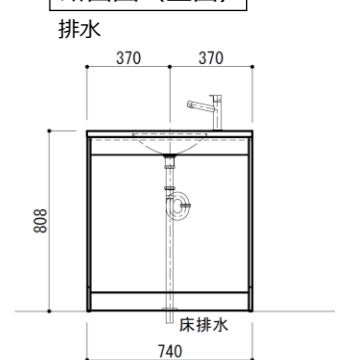

スマートサニタリー  
**AICA Smart Sanitary エントランスタイプ**

image  
 洗面カウンター：JW02 (ジュエルシルバー)  
 扉：YJ-2063K  
 壁面：セラールセレント CFN10242ZN  
 床：メラミンタイル BTM2600/BTM682/BTM10118

平面図

▲部：木口貼り

断面図 (正面)

正面図

キャビネット正面図

断面図 (正面)

施工には、十分に強度のある下地に適切な施工を行ってください。  
 止水栓は現地手配が必要です。

image  
 扉・洗面カウンター：YJY2051K  
 壁面：セラール FAN1718ZMN  
 床：メラミンタイル BTM2600  
 棚受ブラケット：KH-66SB  
 壁面カウンター：KNA2051TL14AH

平面図

▲部：木口貼り  
 KMB2AGW オボケル穴加工  
 φ238貫通穴 φ248深さ5