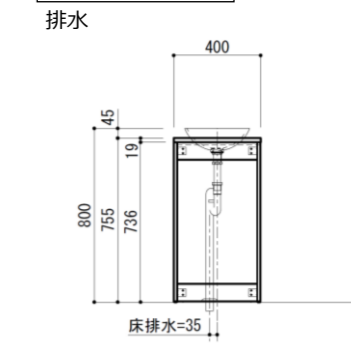

施工には、十分に強度のある下地に適切な施工を行ってください。  
 止水栓は現地手配が必要です。

image  
 扉・洗面カウンター：YJY2051K  
 壁面：セラール FAN1718ZMN  
 床：メラミンタイル BTM2600  
 棚受ブラケット：KH-66SB  
 壁面カウンター：KNA2051TL14AH

平面図

▲部：木口貼り  
 KMB2AGW オボケル穴加工  
 φ238貫通穴 φ248深さ5

断面図 (正面)

正面図

断面図

断面図 (正面)