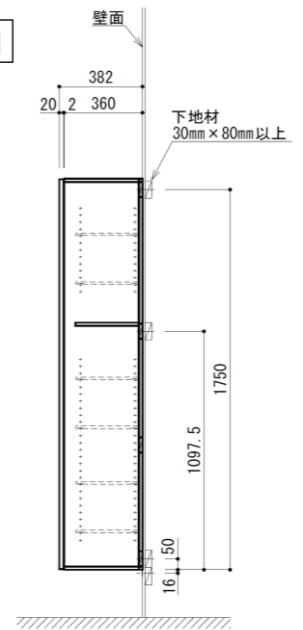

施工には、十分に強度のある下地に適切な施工を行ってください。  
 止水栓は現地手配が必要です。

image  
 扉・洗面カウンター：YJY2051K  
 壁面：セラール FAN1718ZMN  
 床：メラミンタイル BTM2600  
 棚受ブラケット：KH-66SB  
 壁面カウンター：KNA2051TL14AH

平面図

▲部：木口貼り  
 KMB2AGW オボケル穴加工  
 φ238貫通穴 φ248深さ5

断面図 (正面)

正面図

断面図

断面図 (正面)