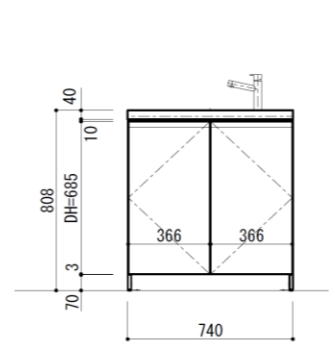

スマートサニタリー  
**AICA Smart Sanitary エントランスタイプ**

image  
 洗面カウンター：JW02 (ジュエルシルバー)  
 扉：YJ-2063K  
 壁面：セラールセレント CFN10242ZN  
 床：メラミンタイル BTM2600/BTM682/BTM10118

平面図

▲部：木口貼り

断面図 (正面)

正面図

キャビネット正面図

断面図 (正面)

施工には、十分に強度のある下地に適切な施工を行ってください。  
 止水栓は現地手配が必要です。

image  
 扉・洗面カウンター：YJY2051K  
 壁面：セラール FAN1718ZMN  
 床：メラミンタイル BTM2600  
 棚受ブラケット：KH-66SB  
 壁面カウンター：KNA2051TL14AH

平面図

▲部：木口貼り  
 KMB2AGW オボケル穴加工  
 φ238貫通穴 φ248深さ5