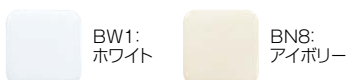

	高機能便座タイプ	温水洗浄便座タイプ
リモコン形状	ひとセンサー付属	
一般地仕様	¥185,000	¥135,000
寒冷地仕様	¥197,800	¥147,800

リフォーム専用部材

排水アジャスター ¥10,000

カラーバリエーション

*高機能便座に対応。

お手入れカンタン、価格も納得の
 機能充実モデル。

Fシリーズ

▶詳しくは P21~