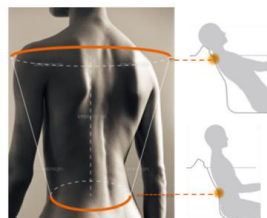

浄水

OG1

1 浴槽の進化

お好みに合わせて3つの入浴方法を選べるアクアフィール

新しいアクアフィールは極上のくつろぎからほどよい刺激のマッサージまで、お好みに合わせて3つの入浴方法「肩ほぐし湯」「肩湯」「腰ほぐし湯」を選べるアクアフィールに進化。

Aqua Feel

マッサージ効果

NEW

肩ほぐし湯

リズムカルでほどよい刺激が首や肩まわりをやさしくほぐします。

リラックス効果

肩湯

肌をなでるお湯で、やさしく身体をあたため、極上のリラックスが味わえます。

マッサージ効果

NEW

腰ほぐし湯

腰まわりをほぐすような、心地よい刺激で、広範囲にほぐします。

1 浴槽の進化

カラダに心地よくフィットし、よりリラックスした姿勢へと誘う「グランフィット浴槽」

身体に寄り添う形状で、姿勢を安定させる新しいフォルムの浴槽

身体に寄り添う背もたれ面と寝姿勢・起き姿勢に対応しやすい形状で、好みの姿勢を取りやすい浴槽。

水平断面

腰から背中に心地よくフィットする背もたれ形状で身体に寄り添うためリラックスしやすい。

垂直断面

上下の動きに寄り添う凹凸で寝姿勢・起き姿勢を変えやすい。

リラックスをより高めるためにゆったりとした広さ感を演出

視覚的に広がりを感じる形状とツートーンカラー

ツートーンの境界を変えることでゆったりとした広さ感を演出

浴槽色に枕カラーを合わせることでのびやかな印象を演出。

2 空間の進化

スパージュを牽引する最高級クラスのセラミックパネルを追加、オリジナル柄のLパネルを強化

■ セラミックパネル