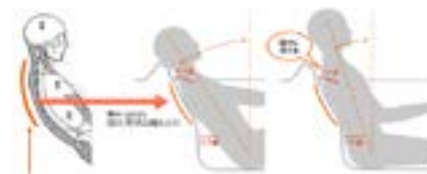

浄水

OG1

1 浴槽の進化

お好みに合わせて3つの入浴方法を選べるアクアフィール

新しいアクアフィールは極上のくつろぎからほどよい刺激のマッサージまで、お好みに合わせて3つの入浴方法「肩ほぐし湯」「肩湯」「腰ほぐし湯」を選べるアクアフィールに進化。

Aqua Feel

マッサージ効果

NEW

肩ほぐし湯

リズムカルでほどよい刺激が首や肩まわりをやさしくほぐします。

リラックス効果

肩湯

肌をなでるお湯で、やさしく身体をあたため、極上のリラックスが味わえます。

マッサージ効果

NEW

腰ほぐし湯

腰まわりをほぐすような、心地よい刺激で、広範囲にほぐします。

1 浴槽の進化

カラダに心地よくフィットし、よりリラックスした姿勢へと誘う「グランフィット浴槽」

身体に寄り添う形状で、姿勢を安定させる新しいフォルムの浴槽

身体に寄り添う背もたれ面と寝姿勢・起き姿勢に対応しやすい形状で、好みの姿勢を取りやすい浴槽。

水平断面

腰から背中に心地よくフィットする背もたれ形状で身体に寄り添うためリラックスしやすい。

垂直断面

上下の動きに寄り添う凹凸で寝姿勢・起き姿勢を変えやすい。

リラックスをより高めるためにゆったりとした広さ感を演出

視覚的に広がりを感じる形状とツートーンカラー

ツートーンの境界を変えることでゆったりとした広さ感を演出

浴槽色に枕カラーを合わせることでのびやかな印象を演出。

2 空間の進化

スパージュを牽引する最高級クラスのセラミックパネルを追加、オリジナル柄のLパネルを強化

■ セラミックパネル