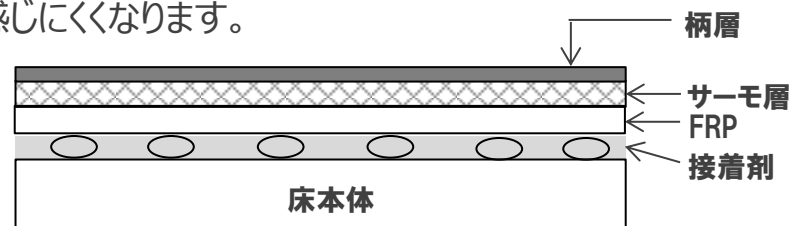

『ヒヤッとしない』サーモフロア同等の温熱性能

グランフロアはサーモフロア同等のヒヤッとしない温熱効果を持っています。足が床に触れたときに足裏から逃げる熱を、従来の床に比べて約25%低減。バスルームに入ったときに足裏に感じる「冷たさ」が感じにくくなります。

グランフロア構造図