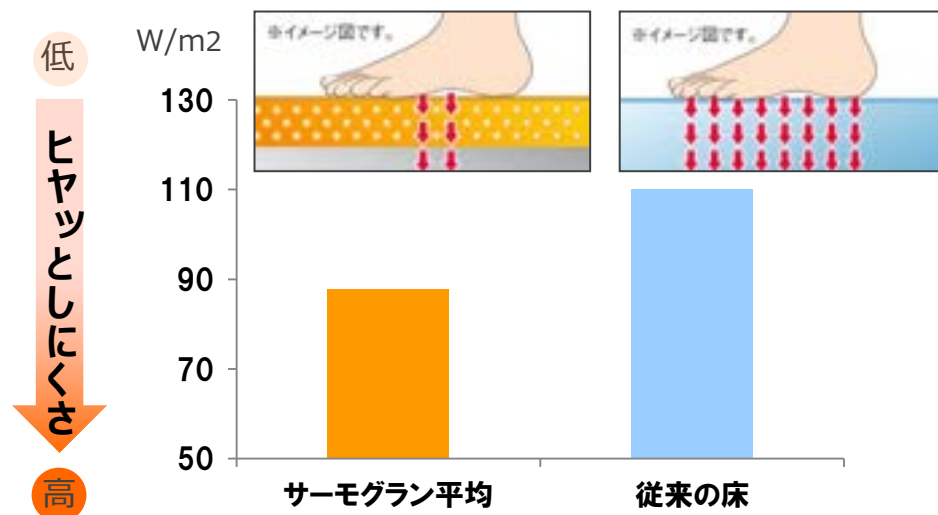

② キレイの進化、シャワー浴の進化

木や石の風合いで、足元から演出するグランフロア

まるで居室にいるような高級感

落ちついた質感の木目や石目の床を合わせることで、浴室に高級感演出されます。

『ヒヤッとしない』サーモフロア同等の温熱性能

グランフロアはサーモフロア同等のヒヤッとしない温熱効果を持っています。足が床に触れたときに足裏から逃げる熱を、従来の床に比べて約25%低減。バスルームに入ったときに足裏に感じる「冷たさ」が感じにくくなります。