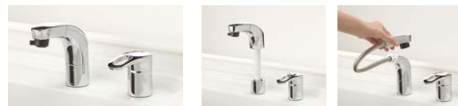

トータル間口 1650mm

マルチユースボウルの下の上段部は固定幕板で、引出しではありません。

マルチユースボウル・ペットプラン W1650

家族の一員である大切な愛犬だから、いつも清潔にしてあげたい。ペットプランなら、ご自宅でも安心してご自身の手でシャンプーしてあげられます。

セット価格 は写真セット価格 × **675,000**円(税抜)

D・S・Q・N・Y・Z 580,000円(税抜)

1 本体標準価格 W1650		× 560,000円(税抜)
		D・S・Q・N・Y・Z 498,000 円(税抜)
2 プラン方向	Lプラン	選択アイテム
3 カウンター	ニューグレーナホホワイト	
4 ボウル	マルチユースボウル	⊕ 46,000円(税抜)
5 ベースキャビネット	ペットプラン ニースペースタイプ (ボウル片寄せ)	× ⊕ 51,000円(税抜) D・S・Q・N・Y・Z ⊕ 52,000 円(税抜)
6 ミラーキャビネット	1面鏡タイプ(LED)	
7 水栓	洗髪シャワー水栓(オールメッキ)	
9 扉カラー	Dフォレストグリーン	

選択アイテム合計 × ⊕ **5,000**円(税抜)
D・S・Q・N・Y・Z ⊕ 6,000円(税抜)

オプション

愛犬セット	6,000円(税抜)
チェア	44,000円(税抜)
化粧サイドパネル(ベース用2枚)	× 70,000円(税抜) D・S・Q・N・Y・Z 38,000 円(税抜)
オプション合計	× 120,000 円(税抜) D・S・Q・N・Y・Z 88,000 円(税抜)

ワイドな間口とフラット底。使い勝手や安全性に配慮したボウルと節湯水栓。

ボウルは、10kg以下の小型犬に適した深さと大きさです。

深さのある大きな排水カゴで、髪の毛やゴミをしっかりキャッチします。

水をためるときには止水栓を使用します。

背の高い犬でもぶつかりにくいリフトアップ式のシャワー水栓は、ムダにお湯を使わないエコ設計。ハンドシャワーになるので、作業がはかどります。

効率アップをサポートするベースキャビネット。

カウンターを広くとったニースペースキャビネットで、ドラインが座りながらできます。(W1650・W1500のみ対応)