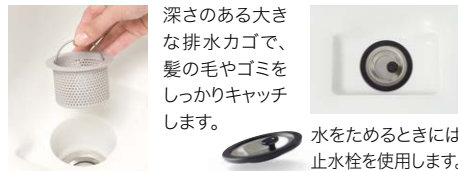

トータル間口 1650mm

マルチユースボウルの下の上段部は固定幕板で、引出しではありません。

マルチユースボウル・ペットプラン W1650

家族の一員である大切な愛犬だから、いつも清潔にしてあげたい。ペットプランなら、ご自宅でも安心してご自身の手でシャンプーしてあげられます。

セット価格 は写真セット価格 × **675,000**円(税抜)

D・S・Q・N・Y・Z 580,000円(税抜)

1 本体標準価格 W1650		× 560,000円(税抜)
		D・S・Q・N・Y・Z 498,000 円(税抜)
2 プラン方向	Lプラン	選択アイテム
3 カウンター	ニューグレーナホホワイト	
4 ボウル	マルチユースボウル	⊕ 46,000円(税抜)
5 ベースキャビネット	ペットプラン ニースペースタイプ (ボウル片寄せ)	× ⊕ 51,000円(税抜) D・S・Q・N・Y・Z ⊕ 52,000 円(税抜)
6 ミラーキャビネット	1面鏡タイプ(LED)	
7 水栓	洗髪シャワー水栓(オールメッキ)	
9 扉カラー	Dフォレストグリーン	

選択アイテム合計 × ⊕ **5,000**円(税抜)
D・S・Q・N・Y・Z ⊕ 6,000円(税抜)

オプション

愛犬セット	6,000円(税抜)
チェア	44,000円(税抜)
化粧サイドパネル(ベース用2枚)	× 70,000円(税抜) D・S・Q・N・Y・Z 38,000 円(税抜)
オプション合計	× 120,000 円(税抜) D・S・Q・N・Y・Z 88,000 円(税抜)

ワイドな間口とフラット底。使い勝手や安全性に配慮したボウルと節湯水栓。

ボウルは、10kg以下の小型犬に適した深さと大きさです。

深さのある大きな排水カゴで、髪の毛やゴミをしっかりキャッチします。

水をためるときには止水栓を使用します。

背の高い犬でもぶつかりにくいリフトアップ式のシャワー水栓は、ムダにお湯を使わないエコ設計。ハンドシャワーになるので、作業がはかどります。

効率アップをサポートするベースキャビネット。

カウンターを広くとったニースペースキャビネットで、ドラインが座りながらできます。(W1650・W1500のみ対応)