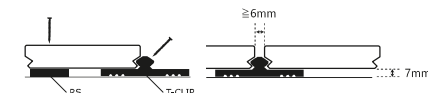

◆TDK-118R/TKD-140施工方法

- *T-CLIPは、ステンレスビス(長さ35mm~45mm 釘頭6mm以下)で留めてください。
- *根太ピッチは、450mm以下で施工してください。
- *張り始めと張り終いは、RS(ラバースペース)を使用し、デッキ材に直接ステンレスビスで留めてください。

さらなる耐久性アップが期待できる新しい専用クリップ。

NEW

ティクリップ
T-CLIP 在庫品

- ●サイズ(mm):20.1X35X90
- ●高密度ポリエチレン

NEW

ラバースペース
RS 在庫品

- ●サイズ(mm):8X60X90
- ●ゴム顆粒

*根太サイズに合わせてカットしてご使用ください。