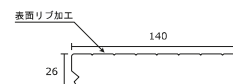

- サイズ(mm):26X118X3,900
- 無垢材●無塗装●高熱乾燥材
- 節あり●表面リブ・ラウンド加工
- 根太ピッチに合わせて、別売品T-CLIP, RSを使用して施工してください。

レッドパイン (欧州赤松) サーモウッド  
在庫品

- サイズ(mm):26X140X乱尺(3,600/3,900)
- 無垢材●無塗装●高熱乾燥材
- 節あり●表面リブ加工
- 根太ピッチに合わせて、別売品T-CLIP, RSを使用して施工してください。

- サイズ(mm):20.1X35X90
- 高密度ポリエチレン

NEW

ラバースペース  
RS 在庫品

- サイズ(mm):8X60X90
- ゴム顆粒

\*根太サイズに合わせてカットしてご使用ください。