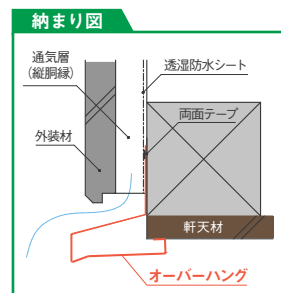

2020年8月発売

見付け15mm! シンプルモダンに最適。

>スリムオーバーハング(穴なしタイプ) [HF-SA154050/ HF-SA154555]

WM
調和シリーズ

POINT 1

見付け寸法わずか15mm!
存在を主張せず、通気と雨仕舞を実現します。

見付けを薄くし、部材そのものが存在を主張しないことで、シンプルモダンの住宅に美しく調和します。もちろん、見付けは薄くなくても、通気・雨仕舞の性能は従来製品と同等です。

POINT 2

従来通りの施工方法だから
施工精度に影響が出ません。

POINT 3

既製品だからできる!
役物に「水抜き穴」を設計しています。

万が一、オーバーハング内に雨水が浸入しても役物に開けられた「水抜き穴」から水が排出されるため、常に乾燥状態を保つことができます。

■出幅40mm

品名	スリムオーバーハング(穴なしタイプ): 見付け寸法15mm	
品番	HF-SA154050-L30-□□	HF-SA154050-L18-□□
色型番	WT(ホワイト)/SV(シルバー)/AG(アンバーグレー)/CB(シックブラウン)/BK(ブラック)	
長さ	3,030mm	1,820mm
材質	カラー GL鋼板*(厚さ:0.35mm) *JIS G3322	
梱包	4本/ケース	
正価	3,200円/本	2,500円/本