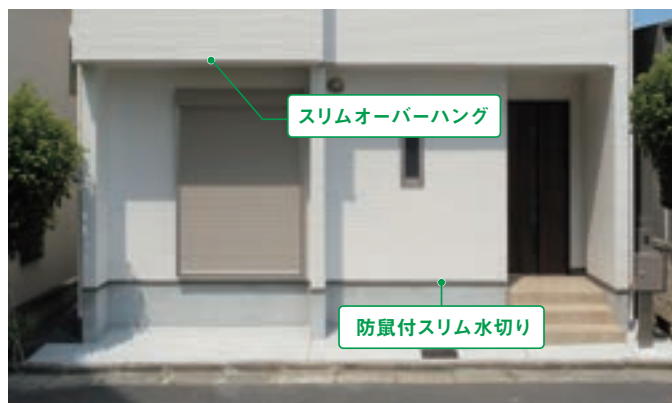

2020年8月発売

見付け15mm! シンプルモダンに最適。

>スリムオーバーハング(穴なしタイプ) [HF-SA154050/ HF-SA154555]

WM
調和シリーズ

POINT 1

見付け寸法わずか15mm!
存在を主張せず、通気と雨仕舞を実現します。

見付けを薄くし、部材そのものが存在を主張しないことで、シンプルモダンの住宅に美しく調和します。もちろん、見付けは薄くなくても、通気・雨仕舞の性能は従来製品と同等です。

POINT 2

従来通りの施工方法だから
施工精度に影響が出ません。

POINT 3

既製品だからできる!
役物に「水抜き穴」を設計しています。

万が一、オーバーハング内に雨水が浸入しても役物に開けられた「水抜き穴」から水が排出されるため、常に乾燥状態を保つことができます。

■出幅40mm

品名	スリムオーバーハング(穴なしタイプ): 見付け寸法15mm	
品番	HF-SA154050-L30-□□	HF-SA154050-L18-□□
色型番	WT(ホワイト)/SV(シルバー)/AG(アンバーグレー)/CB(シックブラウン)/BK(ブラック)	
長さ	3,030mm	1,820mm
材質	カラー GL鋼板*(厚さ:0.35mm) *JIS G3322	
梱包	4本/ケース	
正価	3,200円/本	2,500円/本