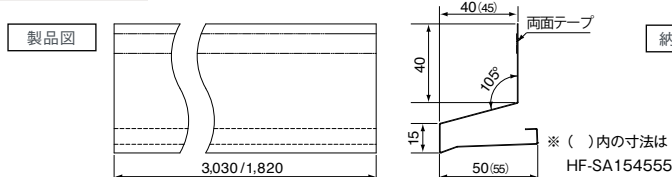

※ 製品に関する詳しい情報は、当社WEBサイトをご覧ください。