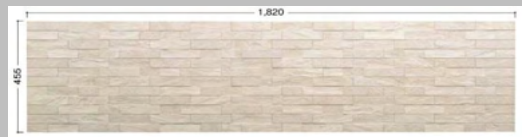

壁をインテリアの主役に。

不燃壁材

GRAVIO EDGE

グラビオエッジ

石材のようなリアルな仕上がり、質感。
不燃軽量で、加工が容易なデザイン壁材。

不燃性認定取得

一般的な不燃壁材の
2/3の軽さ
(ケイカル系化粧壁材との比較)

手のごで切断可能

ピンネイルで簡単施工
(接着剤と両面テープでも
施工可能です)

ふかし壁が奏でる立体的な演出と
光の優美な陰影

ふかし壁専用施工部材
もご用意しております

壁と収納を美しくコーディネート

壁面を”魅せる”
オープンな収納
『フィットシェルフ』

グラビオエッジの施工動画を
ご覧いただけます ⇒⇒⇒

ポイント① 455×1,820と大判サイズなので
施工スピードが速い

ポイント② 専用接着剤と両面テープで
簡単施工が可能

ポイント③ 厚みが9mmで、照明演出に
優れた凹凸形状。

■ 寸法・入数・定価

9mm厚・455×1820mm
(2枚・1.65㎡)

¥19,700/梱 (¥11,900/㎡)

※ 詳細はカタログをご覧ください

— 一家族が集まるリビングの壁面に —

— 大切なゲストを迎える玄関に —

— 不燃材なので店舗等にもおすすめです —

間口サイズ別プラン 参考価格

■ 3尺プラン

— 参考価格 —

- グラビオエッジ: 4枚 (2梱)
¥19,700/梱 × 2 = ¥39,400
- 樹脂J型見切: 4本 (2梱)
¥7,600/梱 × 2 = ¥15,200
- スピーデル工法用接着剤: 2本
¥2,100/本 × 2 = ¥4,200
- スピーデル工法用テープ: 2巻
¥1,900/本 × 2 = ¥3,800

合計: ¥62,600