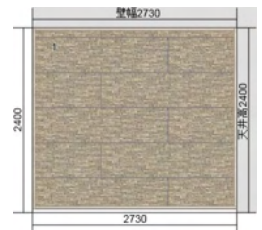

間口サイズ別プラン 参考価格

■ 3尺プラン

— 参考価格 —

- グラビオエッジ: 4枚 (2梱)
¥19,700/梱 × 2 = ¥39,400
- 樹脂J型見切: 4本 (2梱)
¥7,600/梱 × 2 = ¥15,200
- スピーデル工法用接着剤: 2本
¥2,100/本 × 2 = ¥4,200
- スピーデル工法用テープ: 2巻
¥1,900/本 × 2 = ¥3,800

合計: ¥62,600

■ 6尺プラン

— 参考価格 —

- グラビオエッジ: 6枚 (3梱)
¥19,700/梱 × 3 = ¥59,100
- 樹脂J型見切: 4本 (2梱)
¥7,600/梱 × 2 = ¥15,200
- スピーデル工法用接着剤: 3本
¥2,100/本 × 3 = ¥6,300
- スピーデル工法用テープ: 3巻
¥1,900/本 × 3 = ¥5,700

合計: ¥86,300

■ 9尺プラン

— 参考価格 —

- グラビオエッジ: 10枚 (5梱)
¥19,700/梱 × 5 = ¥98,500
- 樹脂J型見切: 4本 (2梱)
¥7,600/梱 × 2 = ¥15,200
- スピーデル工法用接着剤: 5本
¥2,100/本 × 5 = ¥10,500
- スピーデル工法用テープ: 5巻
¥1,900/本 × 5 = ¥9,500

合計: ¥133,700