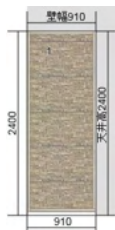

ピンネイルで簡単施工
(接着剤と両面テープでも
施工可能です)

ふかし壁が奏でる立体的な演出と
光の優美な陰影

ふかし壁専用施工部材
もご用意しております

壁と収納を美しくコーディネート

壁面を”魅せる”
オープンな収納
『フィットシェルフ』

グラビオエッジの施工動画を
ご覧いただけます ⇒⇒⇒

ポイント① 455×1,820と大判サイズなので
施工スピードが速い

ポイント② 専用接着剤と両面テープで
簡単施工が可能

ポイント③ 厚みが9mmで、照明演出に
優れた凹凸形状。

■ 寸法・入数・定価

9mm厚・455×1820mm
(2枚・1.65㎡)

¥19,700/梱 (¥11,900/㎡)

※ 詳細はカタログをご覧ください

— 一家族が集まるリビングの壁面に —

— 大切なゲストを迎える玄関に —

— 不燃材なので店舗等にもおすすめです —

間口サイズ別プラン 参考価格

■ 3尺プラン

— 参考価格 —

- グラビオエッジ: 4枚 (2梱)
¥19,700/梱 × 2 = ¥39,400
- 樹脂J型見切: 4本 (2梱)
¥7,600/梱 × 2 = ¥15,200
- スピーデル工法用接着剤: 2本
¥2,100/本 × 2 = ¥4,200
- スピーデル工法用テープ: 2巻
¥1,900/本 × 2 = ¥3,800

合計: ¥62,600

■ 6尺プラン

— 参考価格 —

- グラビオエッジ: 6枚 (3梱)
¥19,700/梱 × 3 = ¥59,100
- 樹脂J型見切: 4本 (2梱)
¥7,600/梱 × 2 = ¥15,200
- スピーデル工法用接着剤: 3本
¥2,100/本 × 3 = ¥6,300
- スピーデル工法用テープ: 3巻
¥1,900/本 × 3 = ¥5,700

合計: ¥86,300

■ 9尺プラン

— 参考価格 —