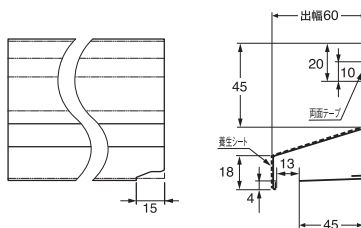

■ 役物(別売品)

品名	出隅	面取出隅	入隅	エンドキャップ	ジョイントカバー*
品番	WMF-SJ60SD-□□	WMF-SJ60MSD-□□	WMF-SJ60SI-□□	WMF-SJ60EC-□□	WMF-SJ60JC-□□
色型番	WT(ホワイト) / SV(シルバー) / AG(アンバーグレー) / CB(シックブラウン) / BK(ブラック)				
材質	カラー GL鋼板*(厚さ:0.35mm) *JIS G3322				
梱包	5コ/ケース			左右5セット/ケース	20コ/ケース
正価	1,900円/コ			2,000円/セット	600円/コ

※こちらの製品には基本的にジョイントカバーは不要ですが、状況に応じて使用ください。

WMF-SJ60の製品図

防鼠付スリム水切りの納まり図