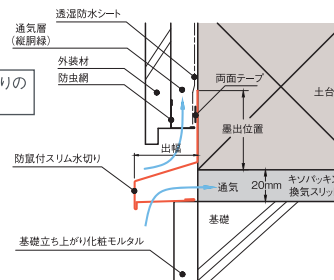

水切りカバーもラインアップ！

水切りのキズや凹みを、引渡し前にカンタンに補修できる、水切りカバーもご用意しております。
取り付けも簡単で、水切りにはめ込んで固定するだけ！

9月1日 同時発売

運送に便利な、
短尺品が発売！

好評発売中の出幅40・45・50mmに、
短尺品(1,844mm)が追加されます。

※出幅60mmには短尺品は追加されません。

■ WMF-SJ60

品名	防鼠付スリム水切り 差し込みジョイント式
品番	WMF-SJ60-□□
色型番	WT(ホワイト) / SV(シルバー) / AG(アンバーグレー) / CB(シックブラウン) / BK(ブラック)
長さ	3,030mm
材質	カラー GL鋼板*(厚さ:0.35mm) *JIS G3322
梱包	10本/ケース
正価	3,200円/本

※有効換気面積83cm²/m 開口部:5×13mm

■ 役物(別売品)

品名	出隅	面取出隅	入隅	エンドキャップ	ジョイントカバー*
品番	WMF-SJ60SD-□□	WMF-SJ60MSD-□□	WMF-SJ60SI-□□	WMF-SJ60EC-□□	WMF-SJ60JC-□□
色型番	WT(ホワイト) / SV(シルバー) / AG(アンバーグレー) / CB(シックブラウン) / BK(ブラック)				
材質	カラー GL鋼板*(厚さ:0.35mm) *JIS G3322				
梱包	5コ/ケース			左右5セット/ケース	20コ/ケース
正価	1,900円/コ			2,000円/セット	600円/コ

※こちらの製品には基本的にジョイントカバーは不要ですが、状況に応じて使用ください。

WMF-SJ60の製品図

防鼠付スリム水切りの納まり図

■ 補修用水切りカバー

品名	補修用水切りカバー
品番	WCF-S60-□□
色型番	WT(ホワイト) / SV(シルバー) / AG(アンバーグレー) / CB(シックブラウン) / BK(ブラック)
長さ	2,000mm
材質	カラー GL鋼板*(厚さ:0.35mm) *JIS G3322
梱包	1本/ケース
正価	-

■ WMF-SJ短尺品

品名	防鼠付スリム水切り 差し込みジョイント式		
品番	WMF-SJ40-L18-□□	WMF-SJ45-L18-□□	WMF-SJ50-L18-□□
色型番	WT(ホワイト) / SV(シルバー) / AG(アンバーグレー) / CB(シックブラウン) / BK(ブラック)		
長さ	1,844mm		
材質	カラー GL鋼板*(厚さ:0.35mm) *JIS G3322		
梱包	10本/ケース		
正価	2,100円/本	2,200円/本	2,300円/本