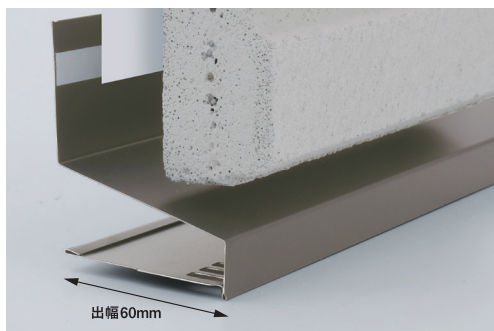

2020年9月1日発売

ALC外壁に使用可能！ 出幅60mmのスリム水切り。

>防鼠付スリム水切り 差し込みジョイント式 [WMF-SJ60]

WM
調和シリーズ

POINT 1

ALCやタイルなどの厚手の外壁に対応が可能に。

防鼠付スリム水切りに、出幅60mmがラインアップ。
ALCやタイルなどの厚手の外壁に対応します。

POINT 2

水切りカバーもラインアップ！

水切りのキズや凹みを、引渡し前にカンタンに補修できる、水切りカバーもご用意しております。
取り付けも簡単で、水切りにはめ込んで固定するだけ！

9月1日 同時発売

運送に便利な、
短尺品が発売！

好評発売中の出幅40・45・50mmに、
短尺品(1,844mm)が追加されます。

※出幅60mmには短尺品は追加されません。

■ WMF-SJ60

品名	防鼠付スリム水切り 差し込みジョイント式
品番	WMF-SJ60-□□
色型番	WT(ホワイト) / SV(シルバー) / AG(アンバーグレー) / CB(シックブラウン) / BK(ブラック)
長さ	3,030mm
材質	カラー GL鋼板*(厚さ:0.35mm) *JIS G3322
梱包	10本/ケース
正価	3,200円/本

※有効換気面積83cm²/m 開口部:5×13mm

■ 役物(別売品)

品名	出隅	面取出隅	入隅	エンドキャップ	ジョイントカバー*
品番	WMF-SJ60SD-□□	WMF-SJ60MSD-□□	WMF-SJ60SI-□□	WMF-SJ60EC-□□	WMF-SJ60JC-□□
色型番	WT(ホワイト) / SV(シルバー) / AG(アンバーグレー) / CB(シックブラウン) / BK(ブラック)				
材質	カラー GL鋼板*(厚さ:0.35mm) *JIS G3322				
梱包	5コ/ケース			左右5セット/ケース	20コ/ケース
正価	1,900円/コ			2,000円/セット	600円/コ

※こちらの製品には基本的にジョイントカバーは不要ですが、状況に応じて使用ください。

WMF-SJ60の製品図

防鼠付スリム水切りの納まり図

■ 補修用水切りカバー

品名	補修用水切りカバー
品番	WCF-S60-□□
色型番	WT(ホワイト) / SV(シルバー) / AG(アンバーグレー) / CB(シックブラウン) / BK(ブラック)
長さ	2,000mm
材質	カラー GL鋼板*(厚さ:0.35mm) *JIS G3322
梱包	1本/ケース
正価	-